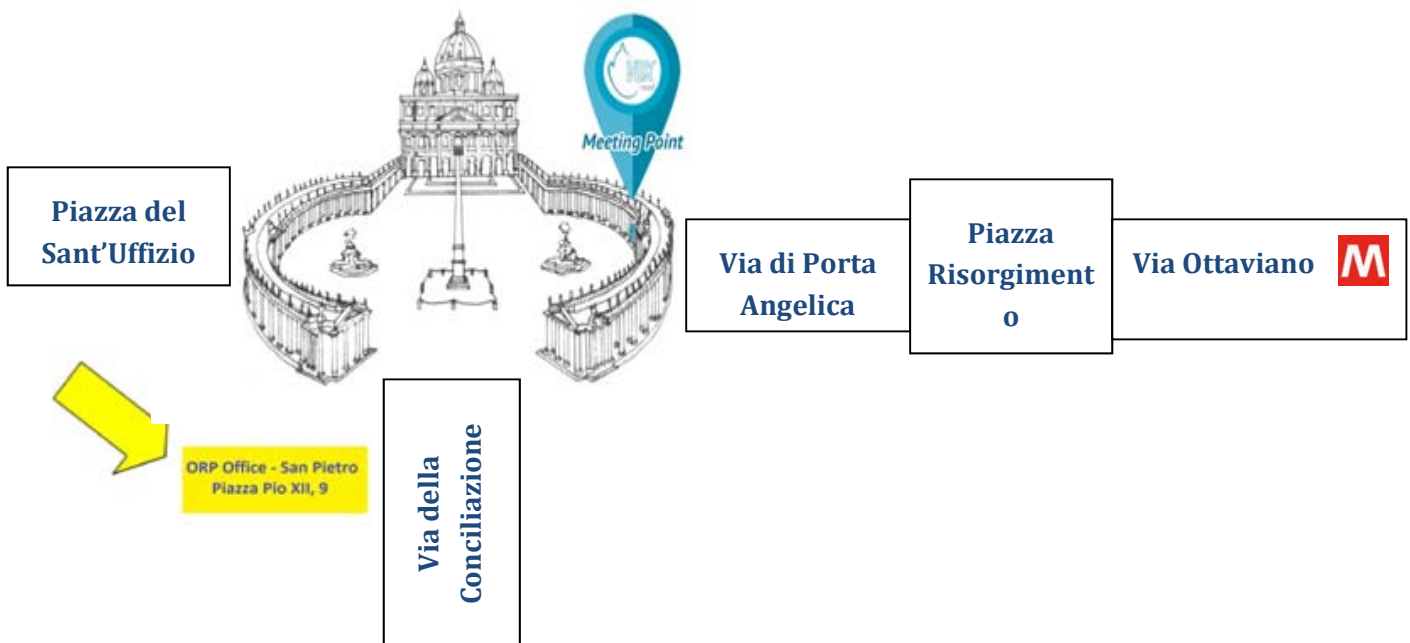

Meeting Point

Wenn Sie von der Via della Conciliazione kommen: Am Ende der Straße und bevor Sie auf den Platz gehen, halten Sie sich rechts. Gehen Sie außen an den Kolonnaden entlang, bis Sie zu den zwei Torbögen der Via di Porta Angelica gelangen. Gehen Sie auf Höhe des Kiosks unter die Kolonnaden, dann nach rechts, durch die erste Kontrolle (die mit dem Schild Richtung "Porta di Bronzo") und gehen Sie dann immer weiter geradeaus bis Sie zur zweiten Kontrolle bei der Polizeiwache kommen.

Wenn Sie von der Piazza Risorgimento/Via di Porta Angelica kommen: Gehen Sie unter die Kolonnaden, dann nach rechts, durch die erste Kontrolle (die mit dem Schild Richtung "Porta di Bronzo") und gehen Sie dann immer weiter geradeaus bis Sie zur zweiten Kontrolle bei der Polizeiwache kommen.

Wenn Sie von der Piazza del Sant'Uffizio kommen: Gehen Sie außen an den Kolonnaden entlang, über die Via della Conciliazione, bis Sie zu den zwei Torbögen der Via di Porta Angelica gelangen. Gehen Sie auf Höhe des Kiosks unter die Kolonnaden, dann nach rechts, durch die erste Kontrolle (die mit dem Schild Richtung "Porta di Bronzo") und gehen Sie dann immer weiter geradeaus bis Sie zur zweiten Kontrolle bei der Polizeiwache kommen.

ACHTUNG: Stellen Sie sich nicht an, sondern nutzen Sie direkt den Durchgang mit vorrangigem Einlass!